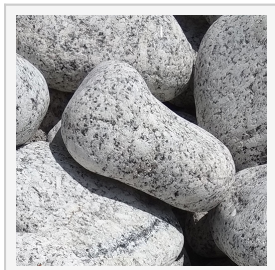

Natural Stones

geral@silaco.pt | (+351) 249 575 148

GRANIT OKRĄG? Y SZARY

DESCRIÇÃO

Frakcja (mm)

25/50

60/120

120/250