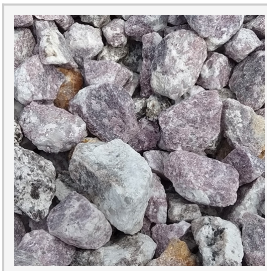

GRYS RÓ?OW A

DESCRIÇÃO

Frakcja (mm)

10/20

20/40

Morada: Rua da Escola, 9
Amieira
2435-681 Urqueira
Portugal

Email: geral@silaco.pt
Email: comercial@silaco.pt

Tlf: +351 249 575 148
Fax: +351 249 096 686
Tlm: +351 917 279 864